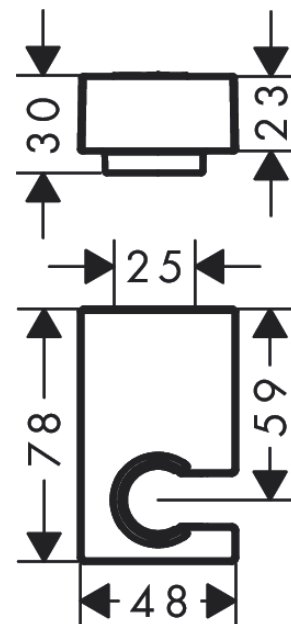

Porter E douchehouder

Oppervlakte finish: **mat zwart** Artikelnummer: **28387670**

Beschrijving

- vaste bevestigingspositie
- voor slangen met konische moer
- materiaal: metaal

Artikeldetails

Vrijblijvende advies
verkoopprijs excl. BTW 74,90 €

Vrijblijvende advies
verkoopprijs incl. BTW 90,63 €

Designprijzen

reddot winner 2020 reddot winner 2021

Productfoto

Maattekening

Porter E douchehouder

Oppervlakte finish: **mat zwart**

Artikelnummer: **28387670**

Explosietekening

Bouwjaar: >08/19

Porter E douchehouderOppervlakte finish: **mat zwart** Artikelnummer: **28387670****Reserveonderdelenlijst**

Bouwjaar: >08/19

Regel	Beschrijving	Artikelnummer	Prijs incl. BTW	VE
1	bevestigingsmateriaal	40915000	-	1