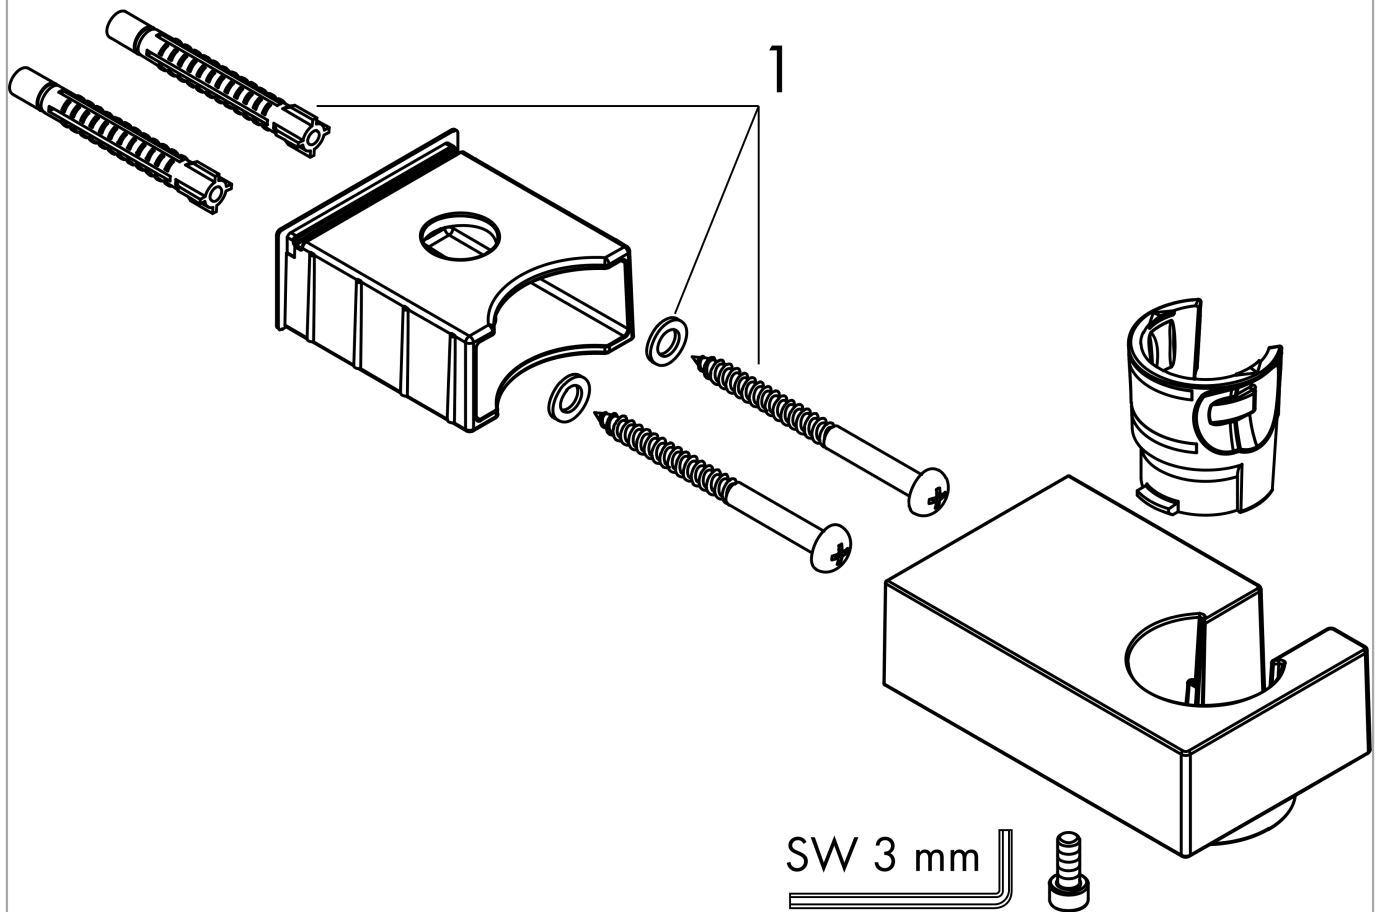

Porter E douchehouder

Oppervlakte finish: **mat zwart** Artikelnummer: **28387670**

Beschrijving

- vaste bevestigingspositie
- voor slangen met konische moer
- materiaal: metaal

Artikeldetails

Vrijblijvende advies
verkoopprijs excl. BTW 74,90 €

Vrijblijvende advies
verkoopprijs incl. BTW 90,63 €

Designprijzen

reddot winner 2020 reddot winner 2021

Productfoto

Maattekening

Porter E douchehouder

Oppervlakte finish: **mat zwart**

Artikelnummer: **28387670**

Explosietekening

Bouwjaar: >08/19

Porter E douchehouderOppervlakte finish: **mat zwart** Artikelnummer: **28387670****Reserveonderdelenlijst**

Bouwjaar: >08/19

Regel	Beschrijving	Artikelnummer	Prijs incl. BTW	VE
1	bevestigingsmateriaal	40915000	-	1